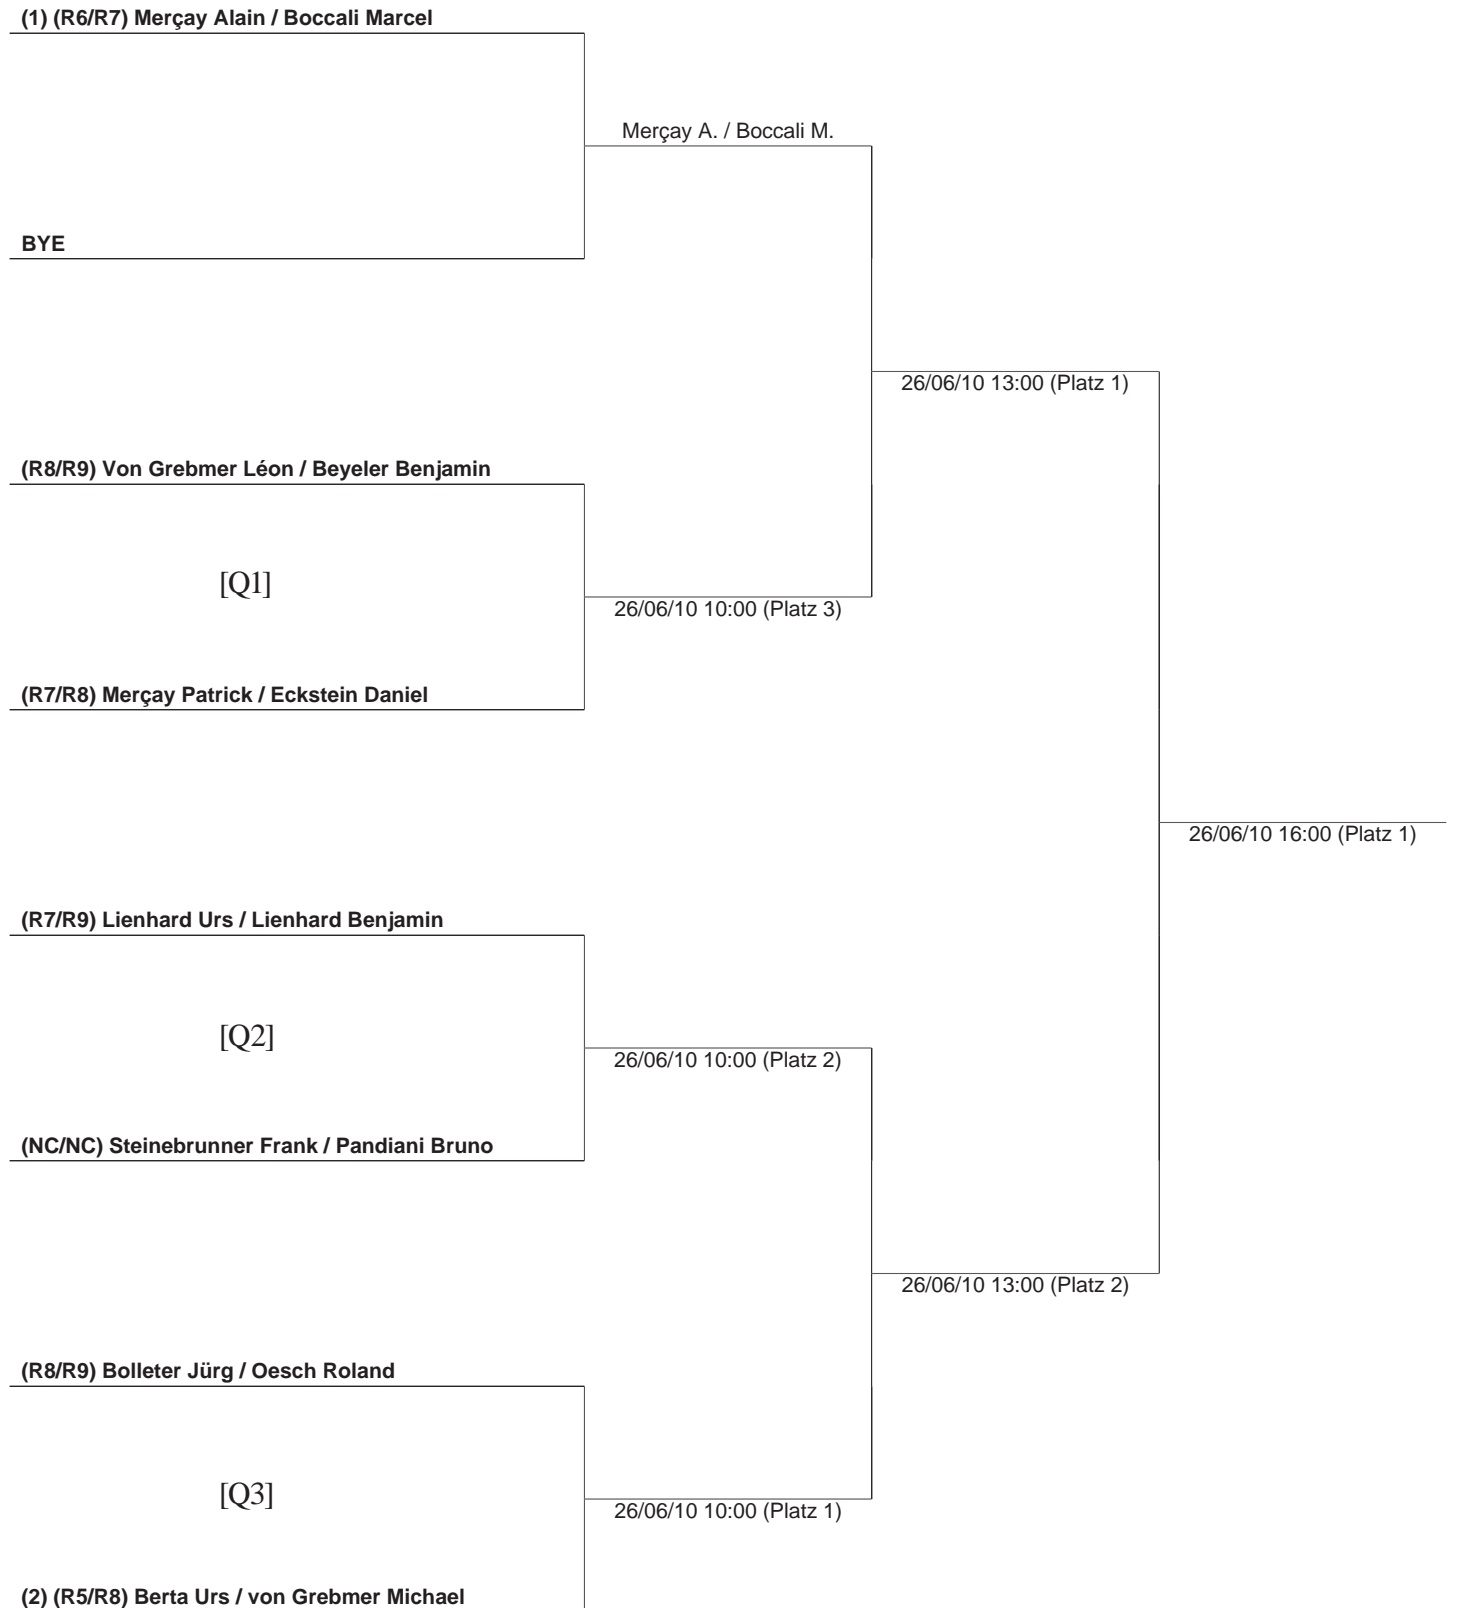

Tennis Club Oetwil-Limmat

Herren Doppel, 26. Juni 2010

Tennis Club Oetwil-Limmat

Trostturnier Herren Doppel, 26. Juni 2010

Gruppe 1

Spieler

- (/) Q1
- (/) Q2
- (/) Q3

Rangliste