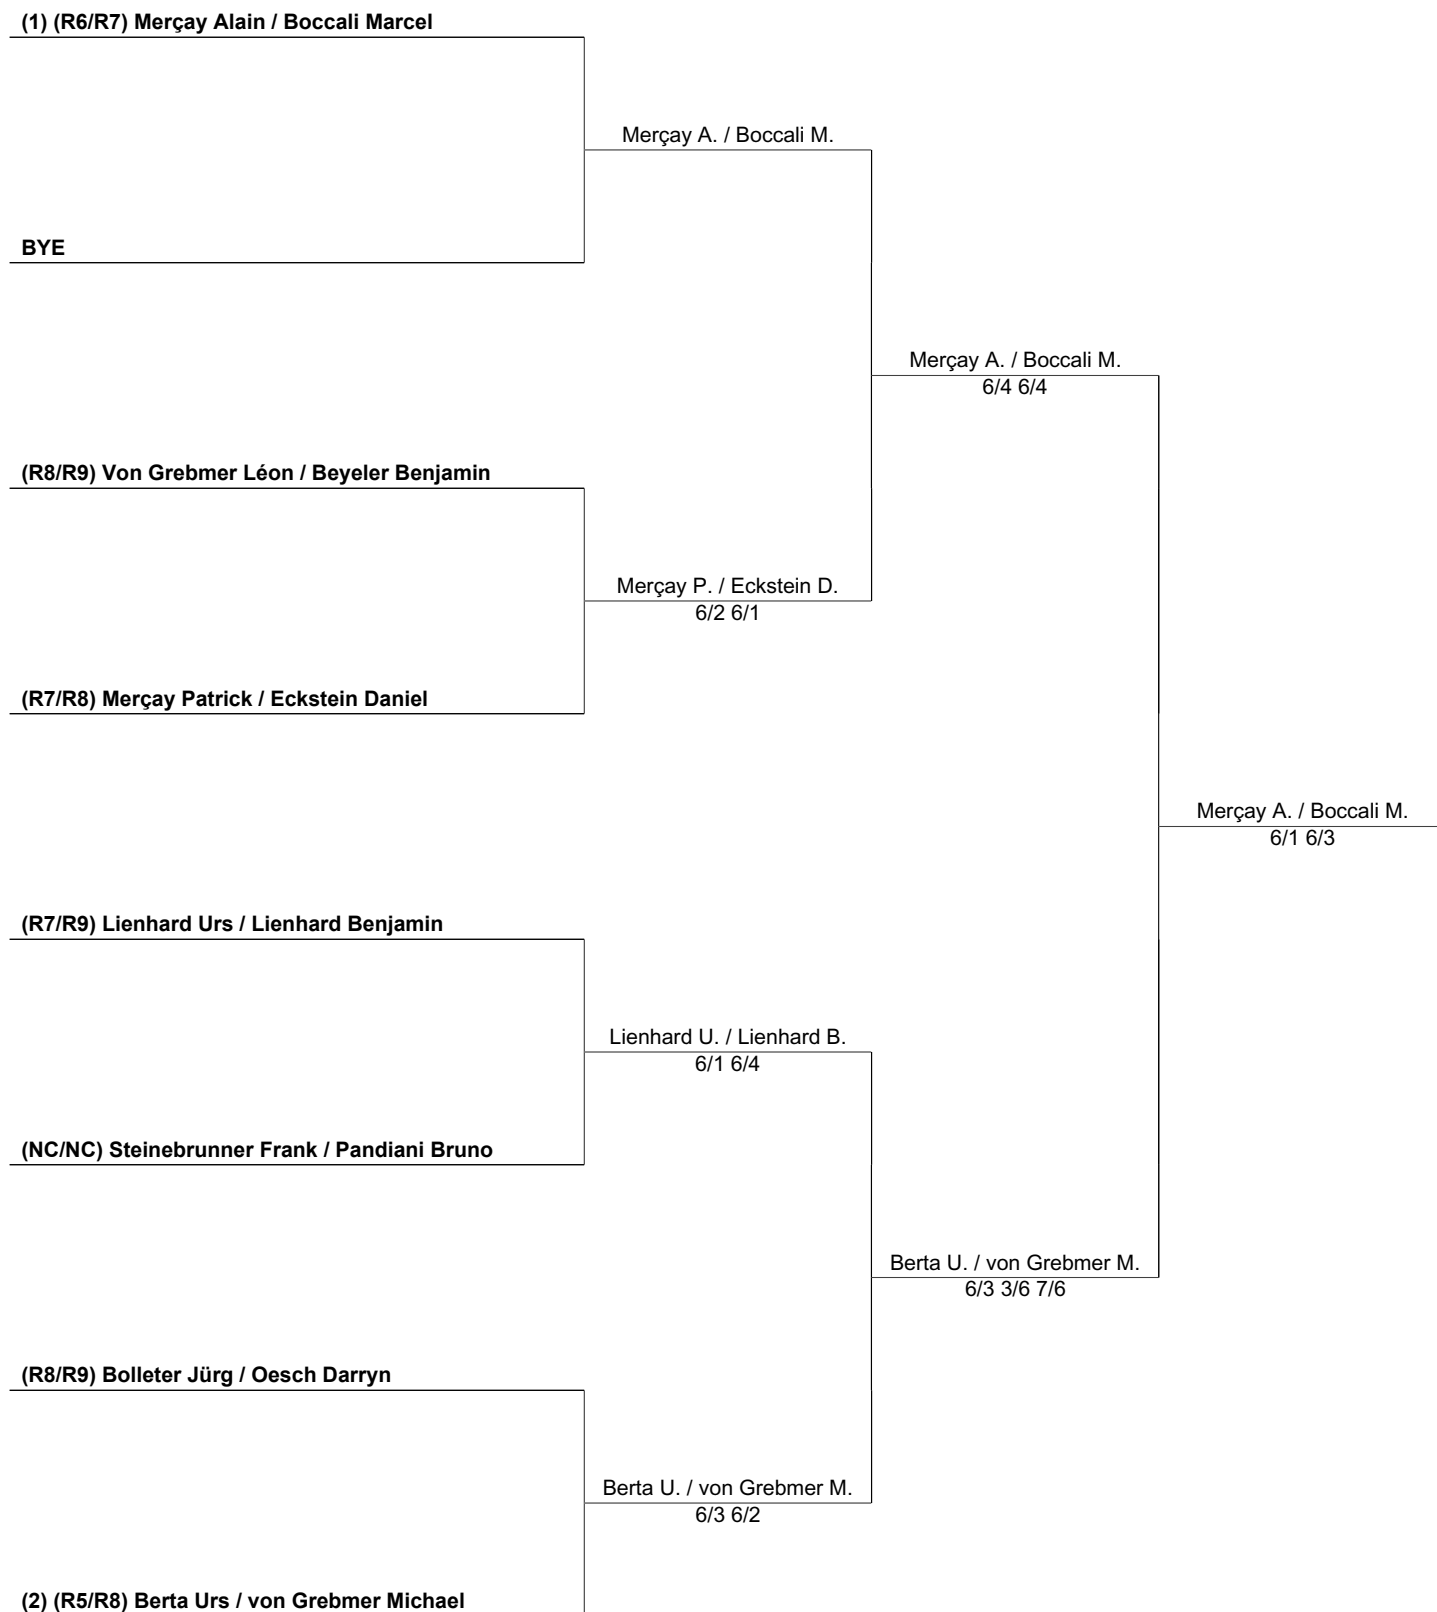

**GENERALI TROPHY TC Oetwil-Limmat (73551),
MD R5/R9 (Herren Doppel)**

TC Oetwil-Limmat

26. Juni 2010