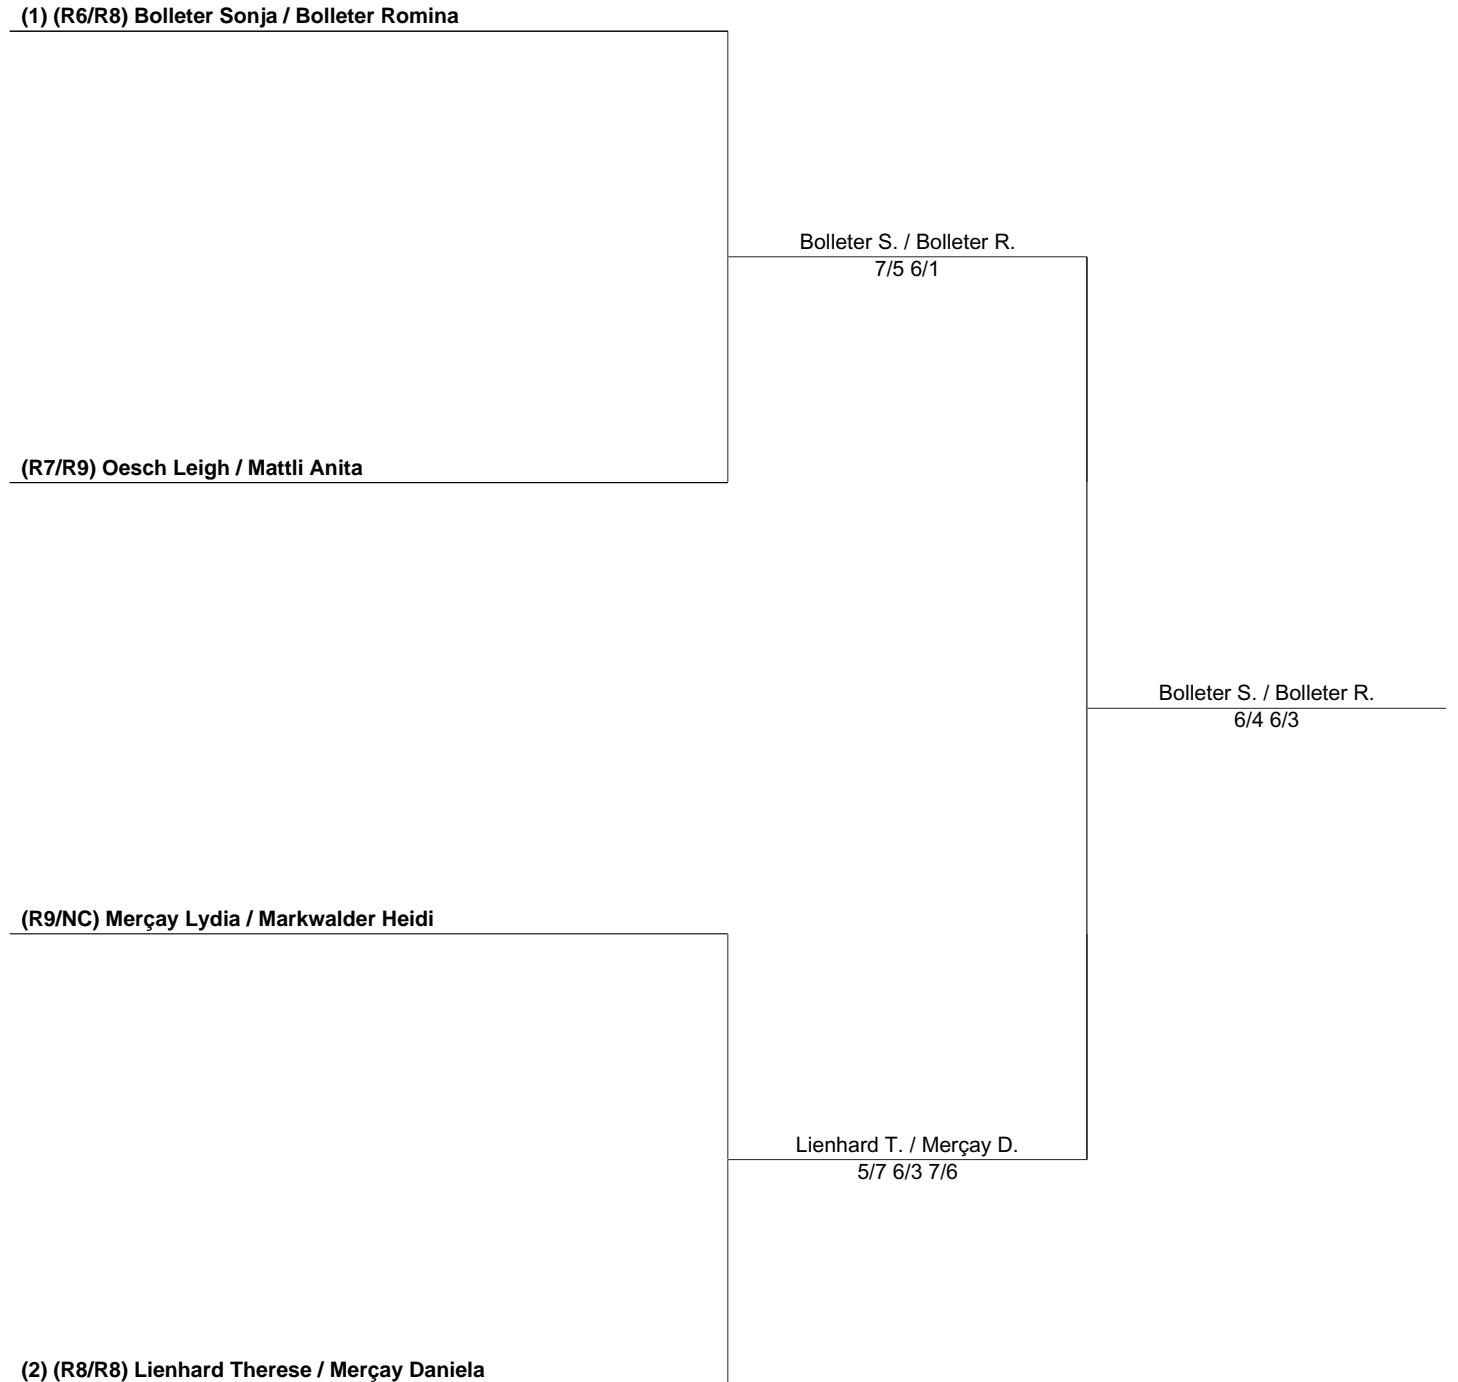

**GENERALI TROPHY TC Oetwil-Limmat (73551),
WD R6/R9 (Damen Doppel)**

TC Oetwil-Limmat

26. Juni 2010